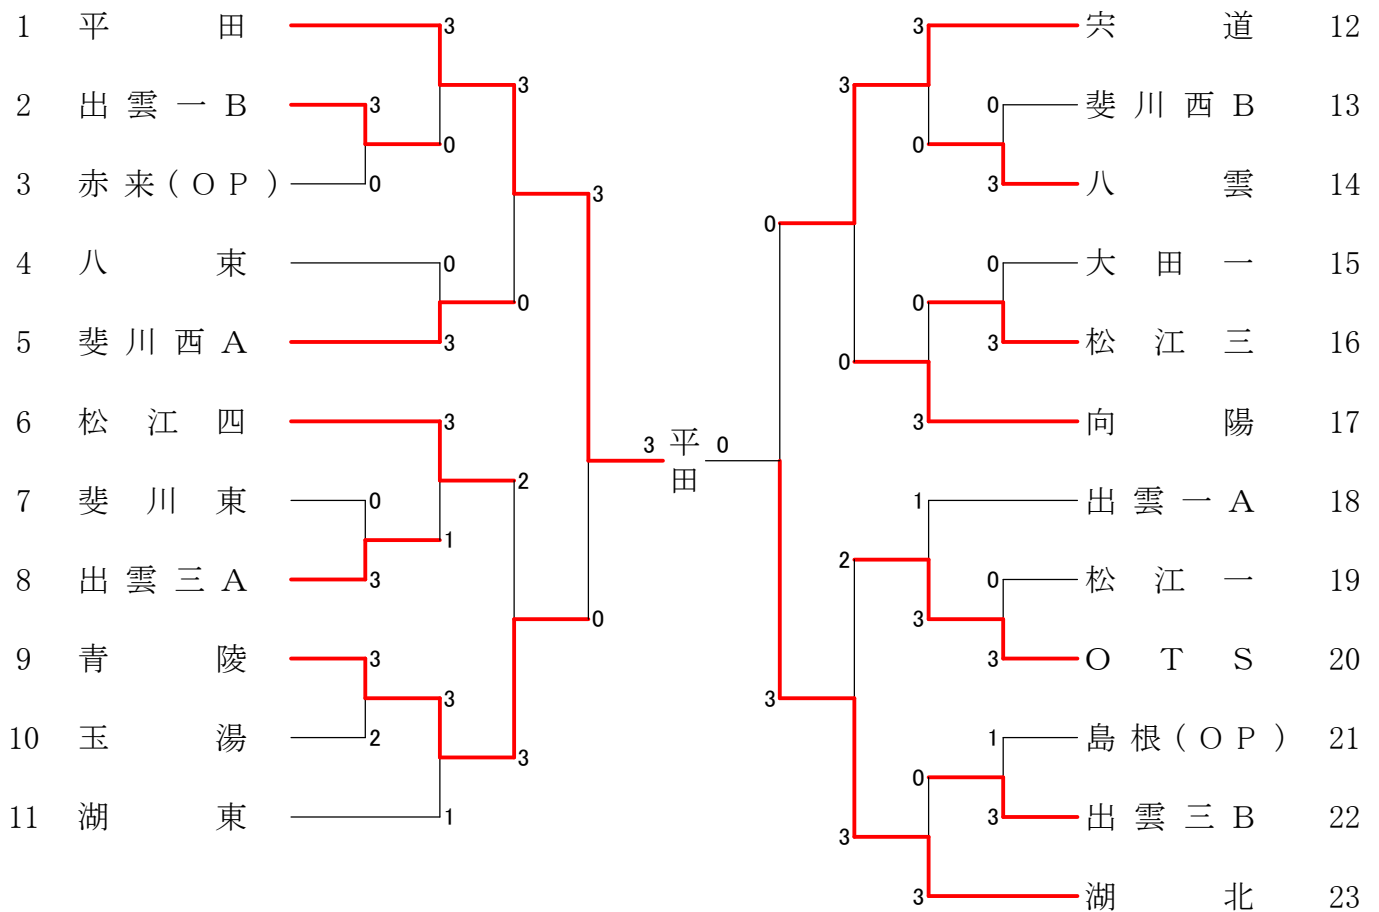

男子団体

女子団体

決勝戦

決勝戦

安藤(平田)

男子ダブルス

⑩ - 3
 ⑪ - 5
 9 - ⑪
 ⑫ - 10

女子ダブルス