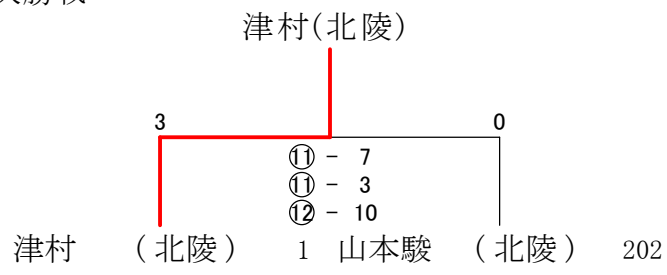

男子団体

女子団体

決勝戦

決勝戦

安藤(平田)

男子ダブルス

⑩ - 3
 ⑪ - 5
 9 - ⑪
 ⑫ - 10

女子ダブルス