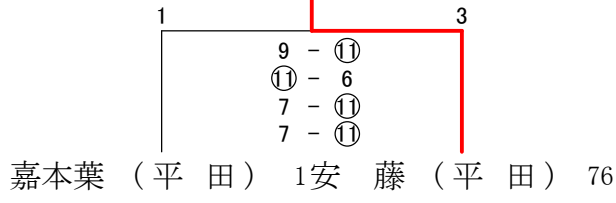

男子団体

女子団体

決勝戦

決勝戦

安藤(平田)

男子ダブルス

⑩ - 3
 ⑪ - 5
 9 - ⑪
 ⑫ - 10

女子ダブルス