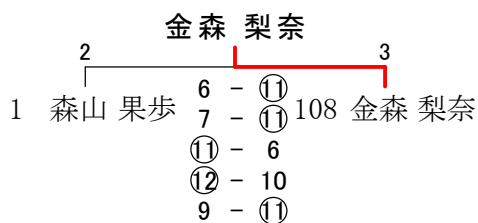

男子団体

女子団体

一般男子シングルス ベスト4

一般女子シングルス 決勝戦

一般男子シングルス（3）

<p>113 孔 英 儒（出雲北陵中高）</p> <p>114 土江 邦昌（H T U C）</p> <p>115 原 陸 人（平 田 高 校）</p> <p>116 黒崎 航大（松江工業高校）</p> <p>117 渡部 大樹（浜 山 中）</p> <p>118 中西 輝（安 来 高 校）</p> <p>119 森井 大智（平 田 中）</p> <p>120 長嶋 祐暉（松江工業高校）</p> <p>121 B Y E</p> <p>122 高橋 優太（出雲工業高校）</p> <p>123 山根 健太（松江商業高校）</p> <p>124 稲川 駿介（島 根 大 学）</p> <p>125 富岡 大樹（久 徴 クラブ）</p> <p>126 黒目 和樹（出雲西高校）</p> <p>127 河野 芙雅（さんびるクラブ）</p> <p>128 立花 弘睦（松江商業高校）</p> <p>129 河北 友哉（出雲工業高校）</p> <p>130 山腰 洋平（出雲北陵中高）</p> <p>131 高野 浩光（斐川西中）</p> <p>132 大沼 恭介（浜 山 中）</p> <p>133 岡崎 涼（チ ー ム Z）</p> <p>134 原田 望（TEAM湖北）</p> <p>135 佐貫 龍之介（浜 山 中）</p> <p>136 豊島 開人（松江工業高校）</p> <p>137 土中 雄太（島 根 大 学）</p> <p>138 多久和 厚志（平 田 中）</p> <p>139 高橋 直也（明 球 会）</p> <p>140 内藤 雅明（出雲北陵中高）</p>		<p>大畑 開暉（出雲北陵中高） 141</p> <p>政森 裕樹（甲奴ピンポン） 142</p> <p>安部 大輔（松江商業高校） 143</p> <p>前島 叶夢（浜 山 中） 144</p> <p>古川 翔太（出雲商業高校） 145</p> <p>来海 翔真（出雲工業高校） 146</p> <p>西垣 鉄也（島 根 大 学） 147</p> <p>田中 重征（出雲西高校） 148</p> <p>寺本 優人（浜 山 中） 149</p> <p>出口 廉（安 来 高 校） 150</p> <p>田邊 謙心（松江工業高校） 151</p> <p>橋本 開（斐川西中） 152</p> <p>田中 大規（ファミリーズ） 153</p> <p>森脇 直紀（出雲西クラブ） 154</p> <p>白石 裕大（平 田 高 校） 155</p> <p>大内 琢馬（ 匠 ） 156</p> <p>長岡 峻平（平 田 中） 157</p> <p>齊藤 功記（島 根 大 学） 158</p> <p>森井 達紀（斐川西中） 159</p> <p>B Y E 160</p> <p>三村 悠斗（出雲北陵中高） 161</p> <p>村田 賢也（島 根 大 学） 162</p> <p>原 弘 行（出雲工業高校） 163</p> <p>小田 昂到（浜 山 中） 164</p> <p>石倉 佑悟（松江工業高校） 165</p> <p>陶山 優真（松江西高校） 166</p> <p>内田 賢一（出雲西高校） 167</p> <p>土井 慎一（平田球友会） 168</p>
---	--	---