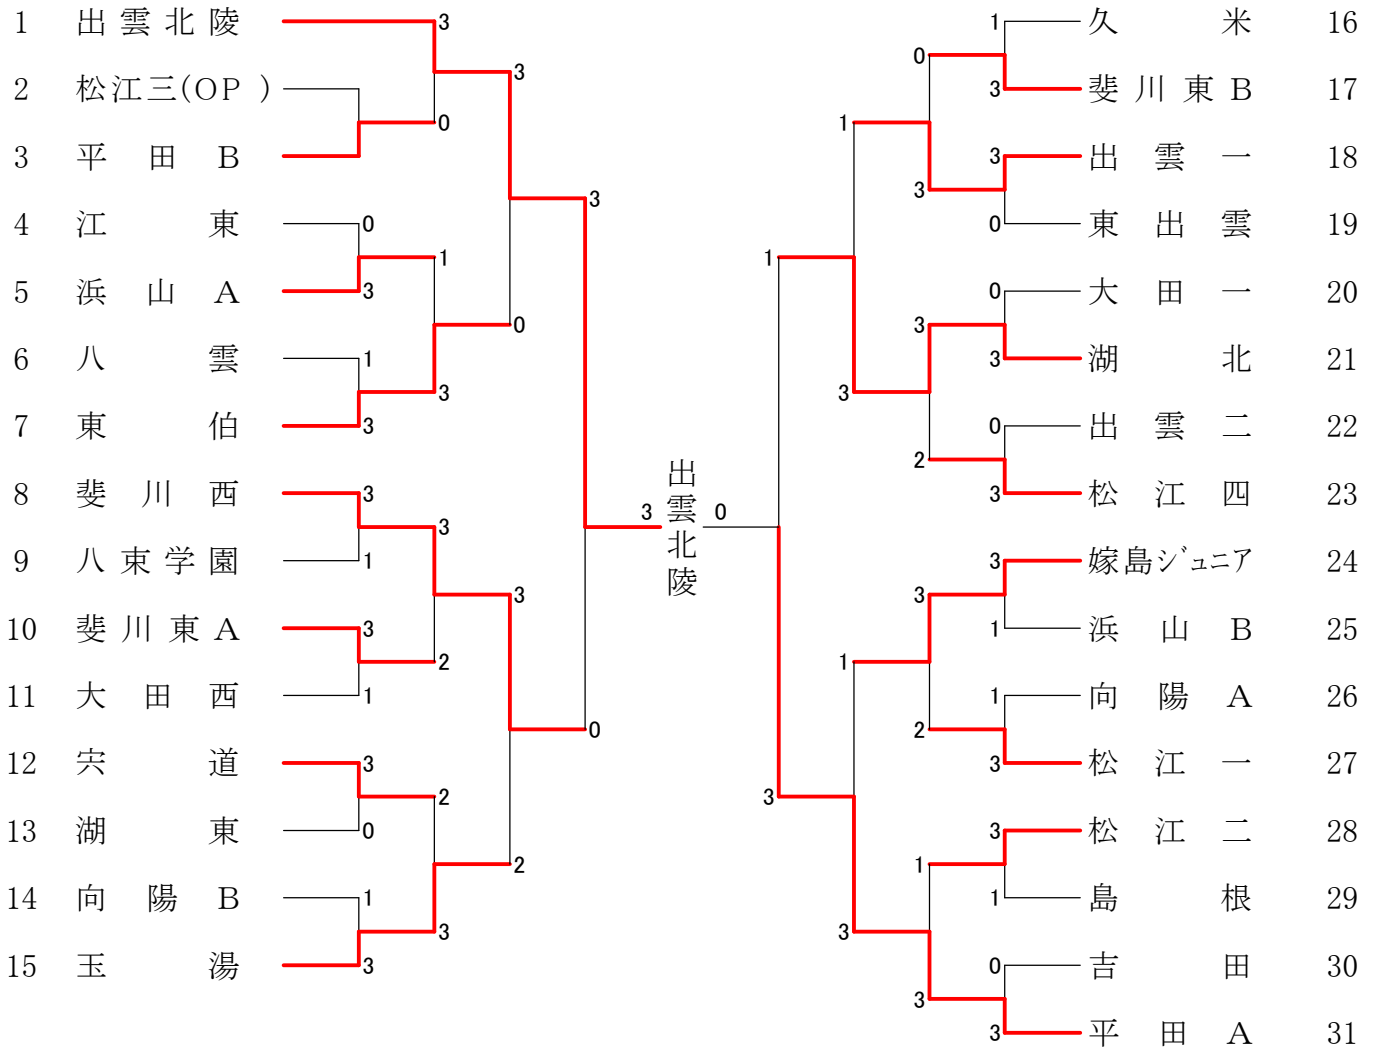

第12回 出雲市オープン卓球選手権大会 (中学生の部)

期 日 平成28年4月23日 (土)
会 場 平田体育館

主 催 出雲市体育協会、出雲市卓球協会
主 管 出雲市卓球協会
後 援 出雲市
出雲市教育委員会
出雲スポーツ振興21
ひらたスポーツ・文化振興機構

男子団体

女子団体

男子シングルス (1)

男子シングルス (2)

女子シングルス (1)

女子シングルス (2)

男子ダブルス

女子ダブルス