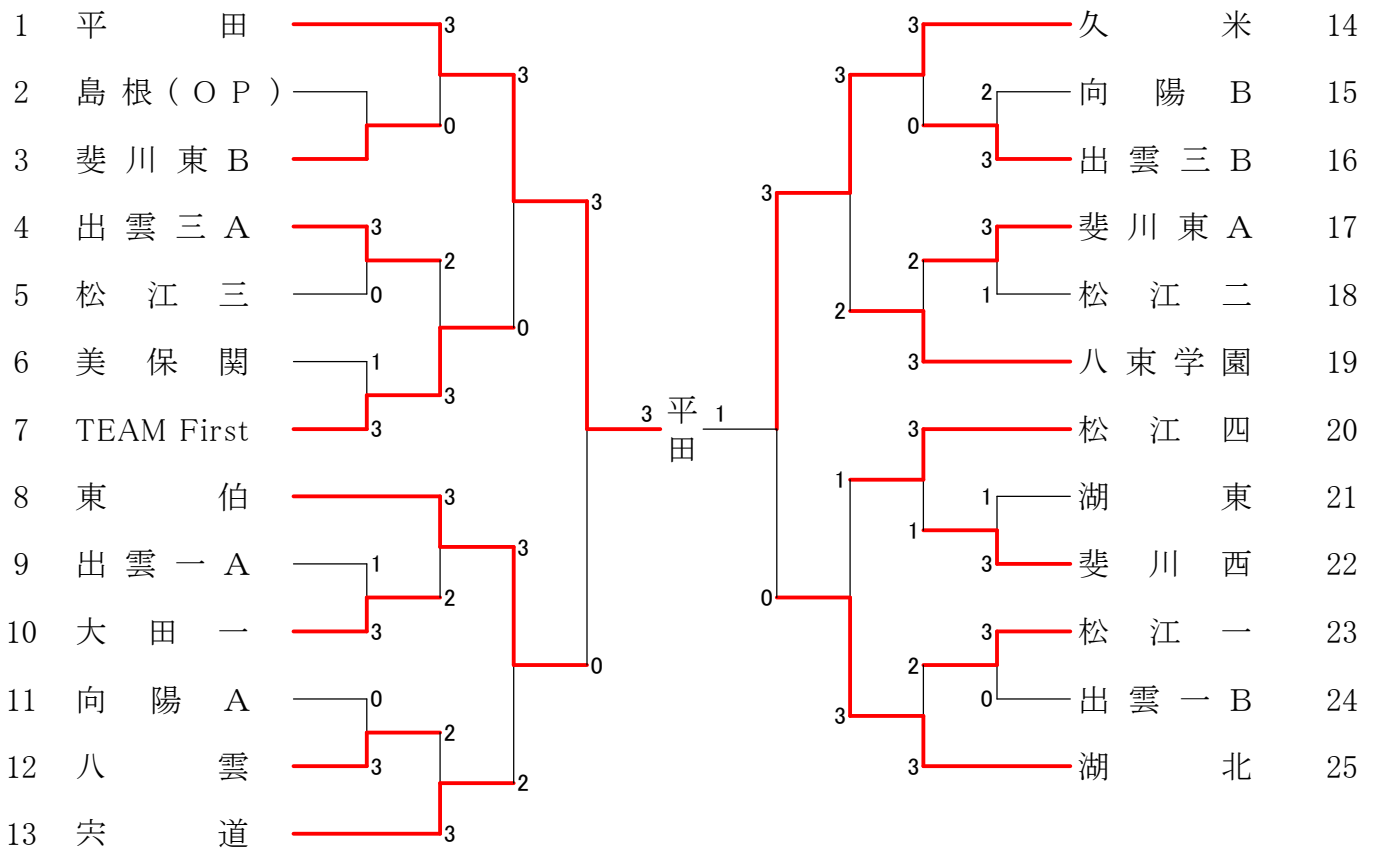

第12回 出雲市オープン卓球選手権大会 (中学生の部)

期 日 平成28年4月23日 (土)
会 場 平田体育館

主 催 出雲市体育協会、出雲市卓球協会
主 管 出雲市卓球協会
後 援 出雲市
出雲市教育委員会
出雲スポーツ振興21
ひらたスポーツ・文化振興機構

男子団体

女子団体

男子シングルス (1)

男子シングルス (2)

女子シングルス (1)

女子シングルス (2)

男子ダブルス

女子ダブルス