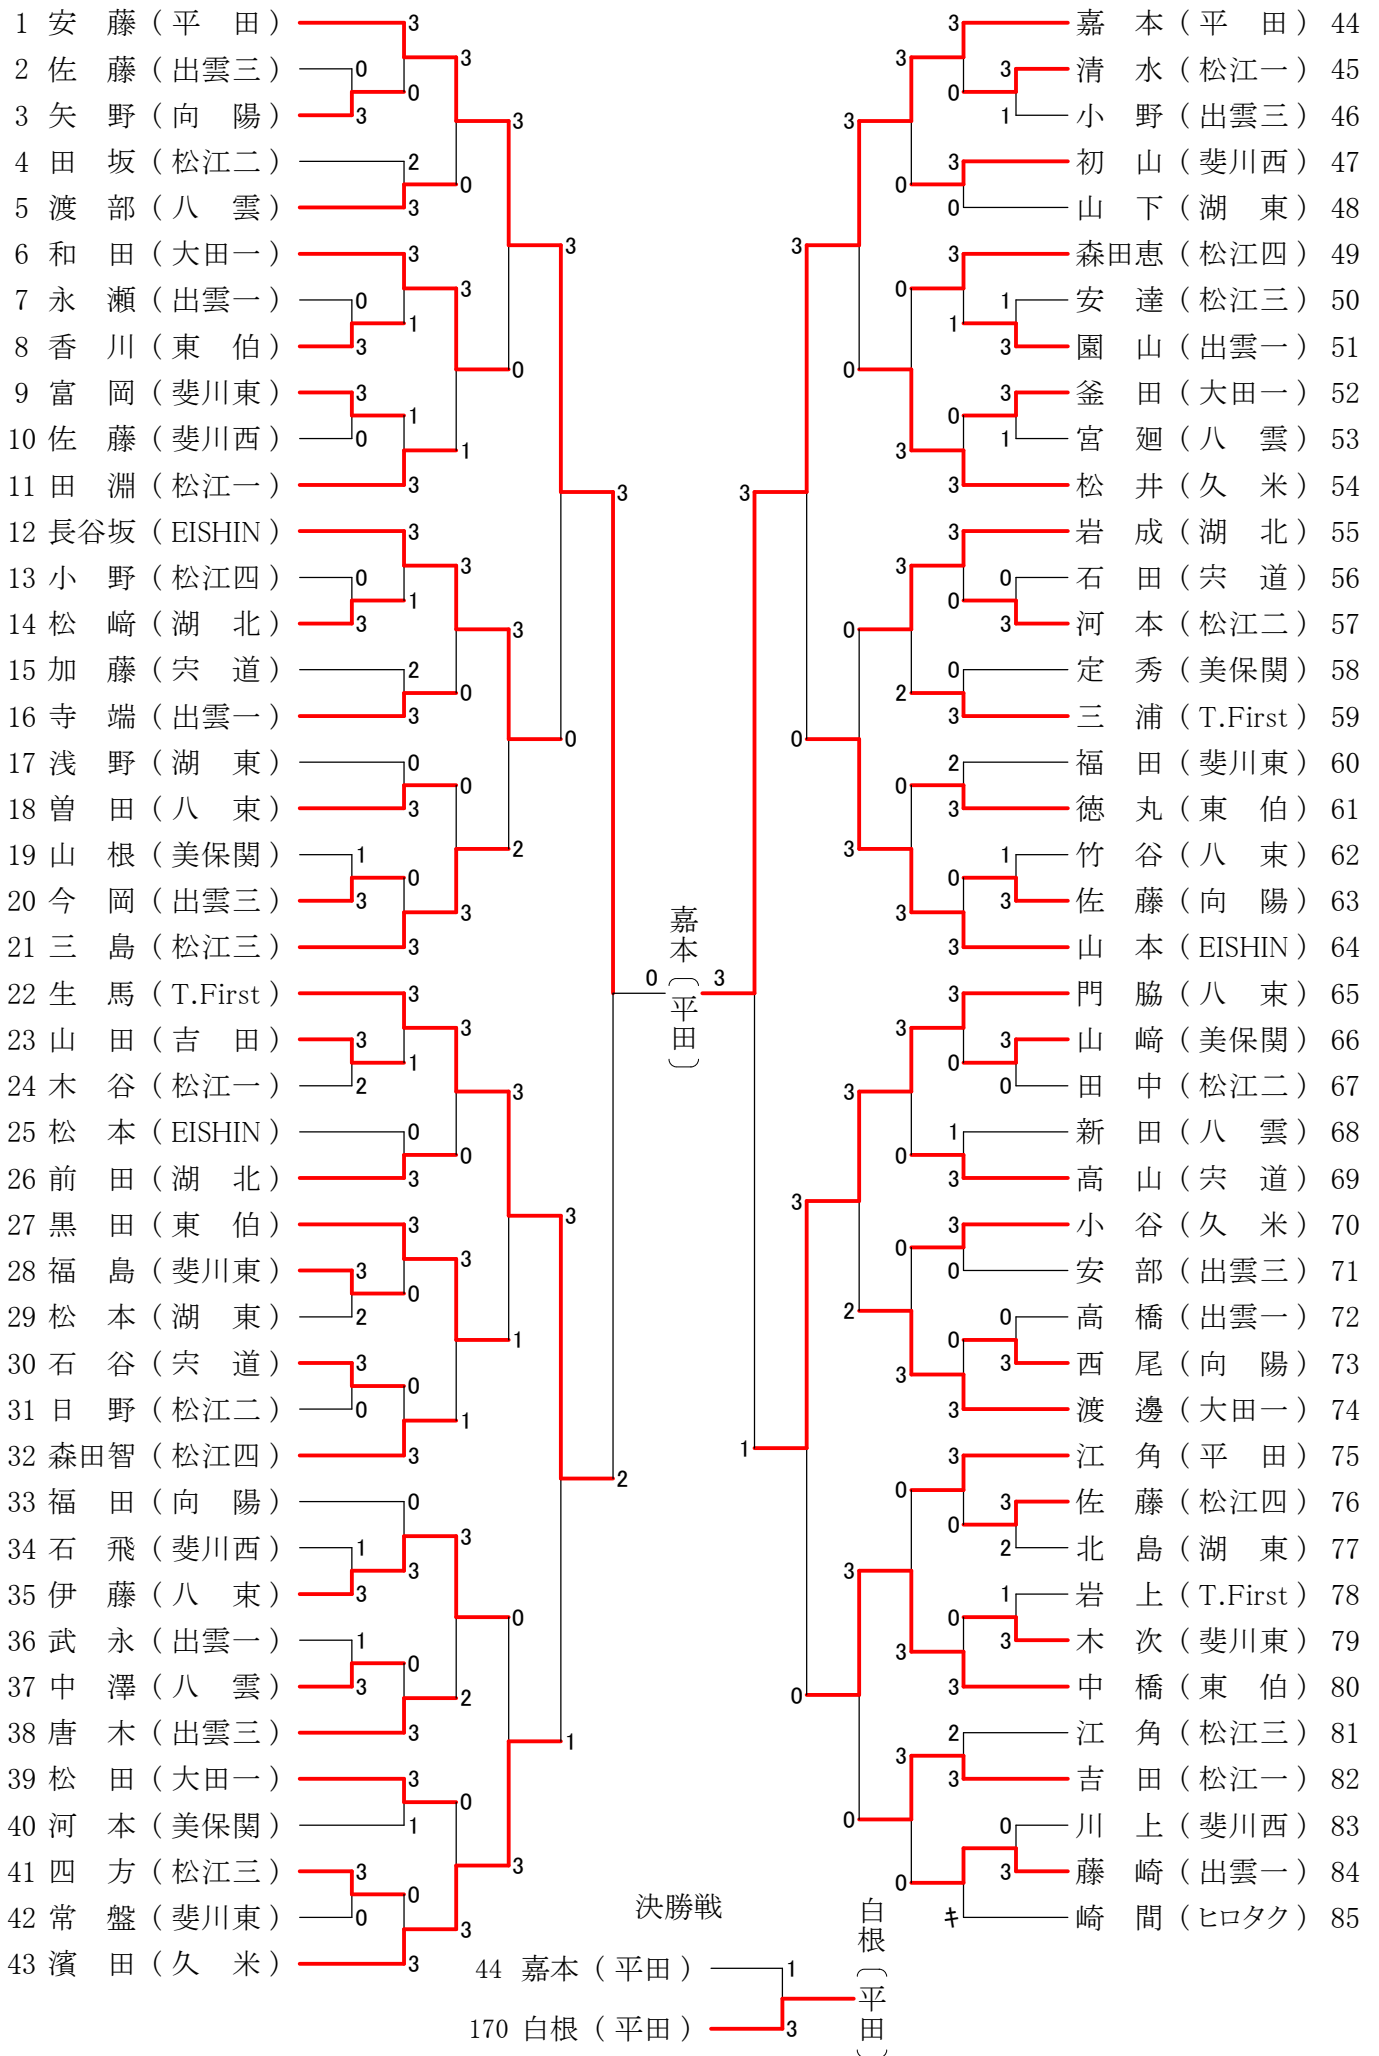

第12回 出雲市オープン卓球選手権大会 (中学生の部)

期 日 平成28年4月23日 (土)
会 場 平田体育館

主 催 出雲市体育協会、出雲市卓球協会
主 管 出雲市卓球協会
後 援 出雲市
出雲市教育委員会
出雲スポーツ振興21
ひらたスポーツ・文化振興機構

男子団体

女子団体

男子シングルス (1)

男子シングルス (2)

女子シングルス (1)

女子シングルス (2)

男子ダブルス

女子ダブルス