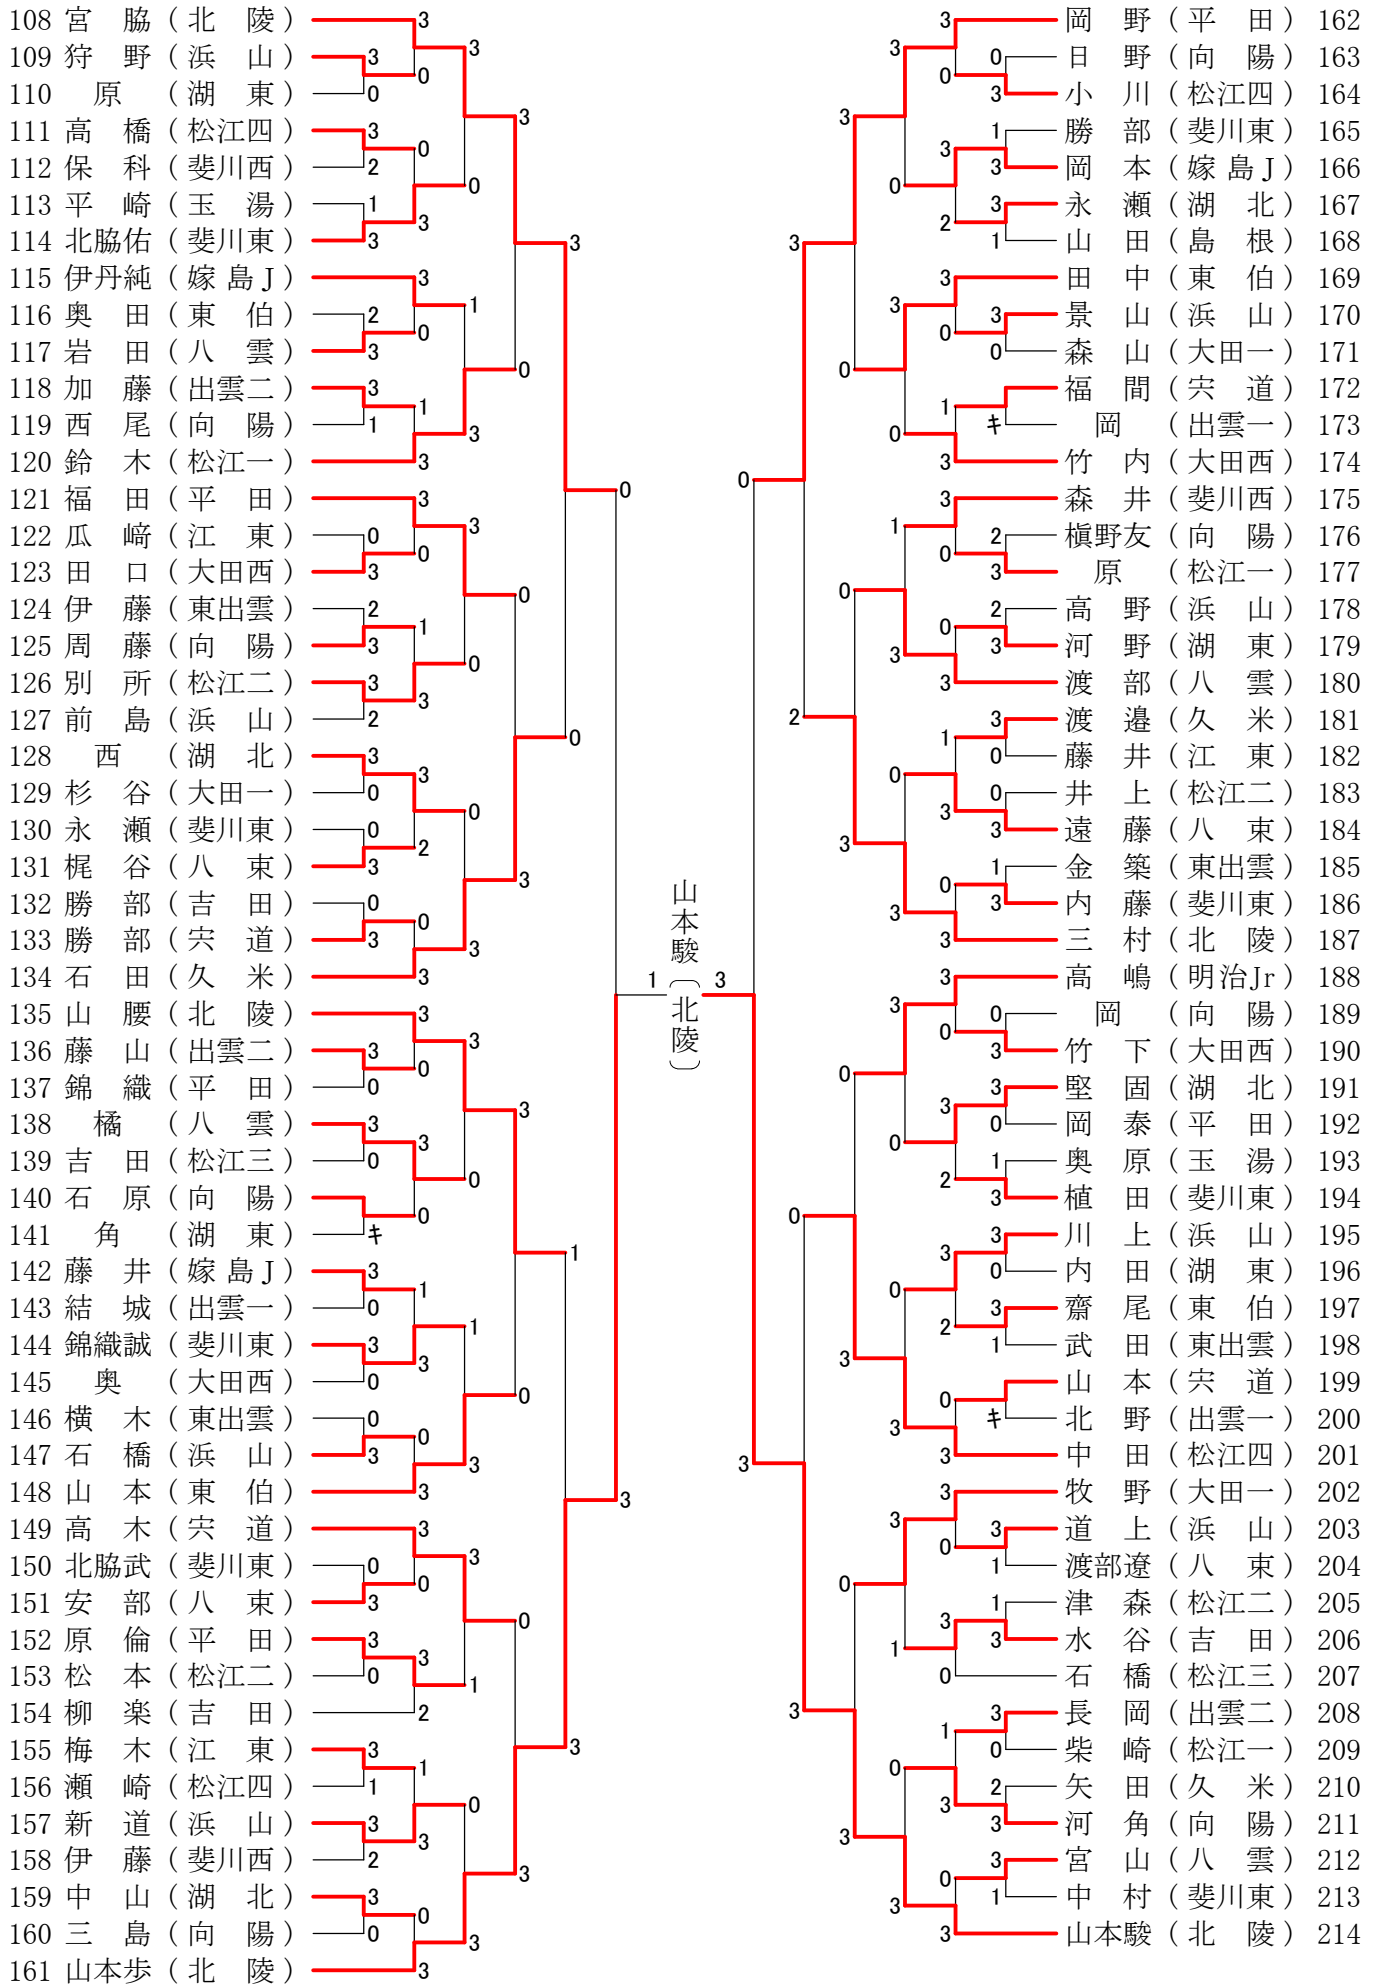

第12回 出雲市オープン卓球選手権大会 (中学生の部)

期 日 平成28年4月23日 (土)
会 場 平田体育館

主 催 出雲市体育協会、出雲市卓球協会
主 管 出雲市卓球協会
後 援 出雲市
出雲市教育委員会
出雲スポーツ振興21
ひらたスポーツ・文化振興機構

男子団体

女子団体

男子シングルス (1)

男子シングルス (2)

女子シングルス (1)

女子シングルス (2)

男子ダブルス

女子ダブルス