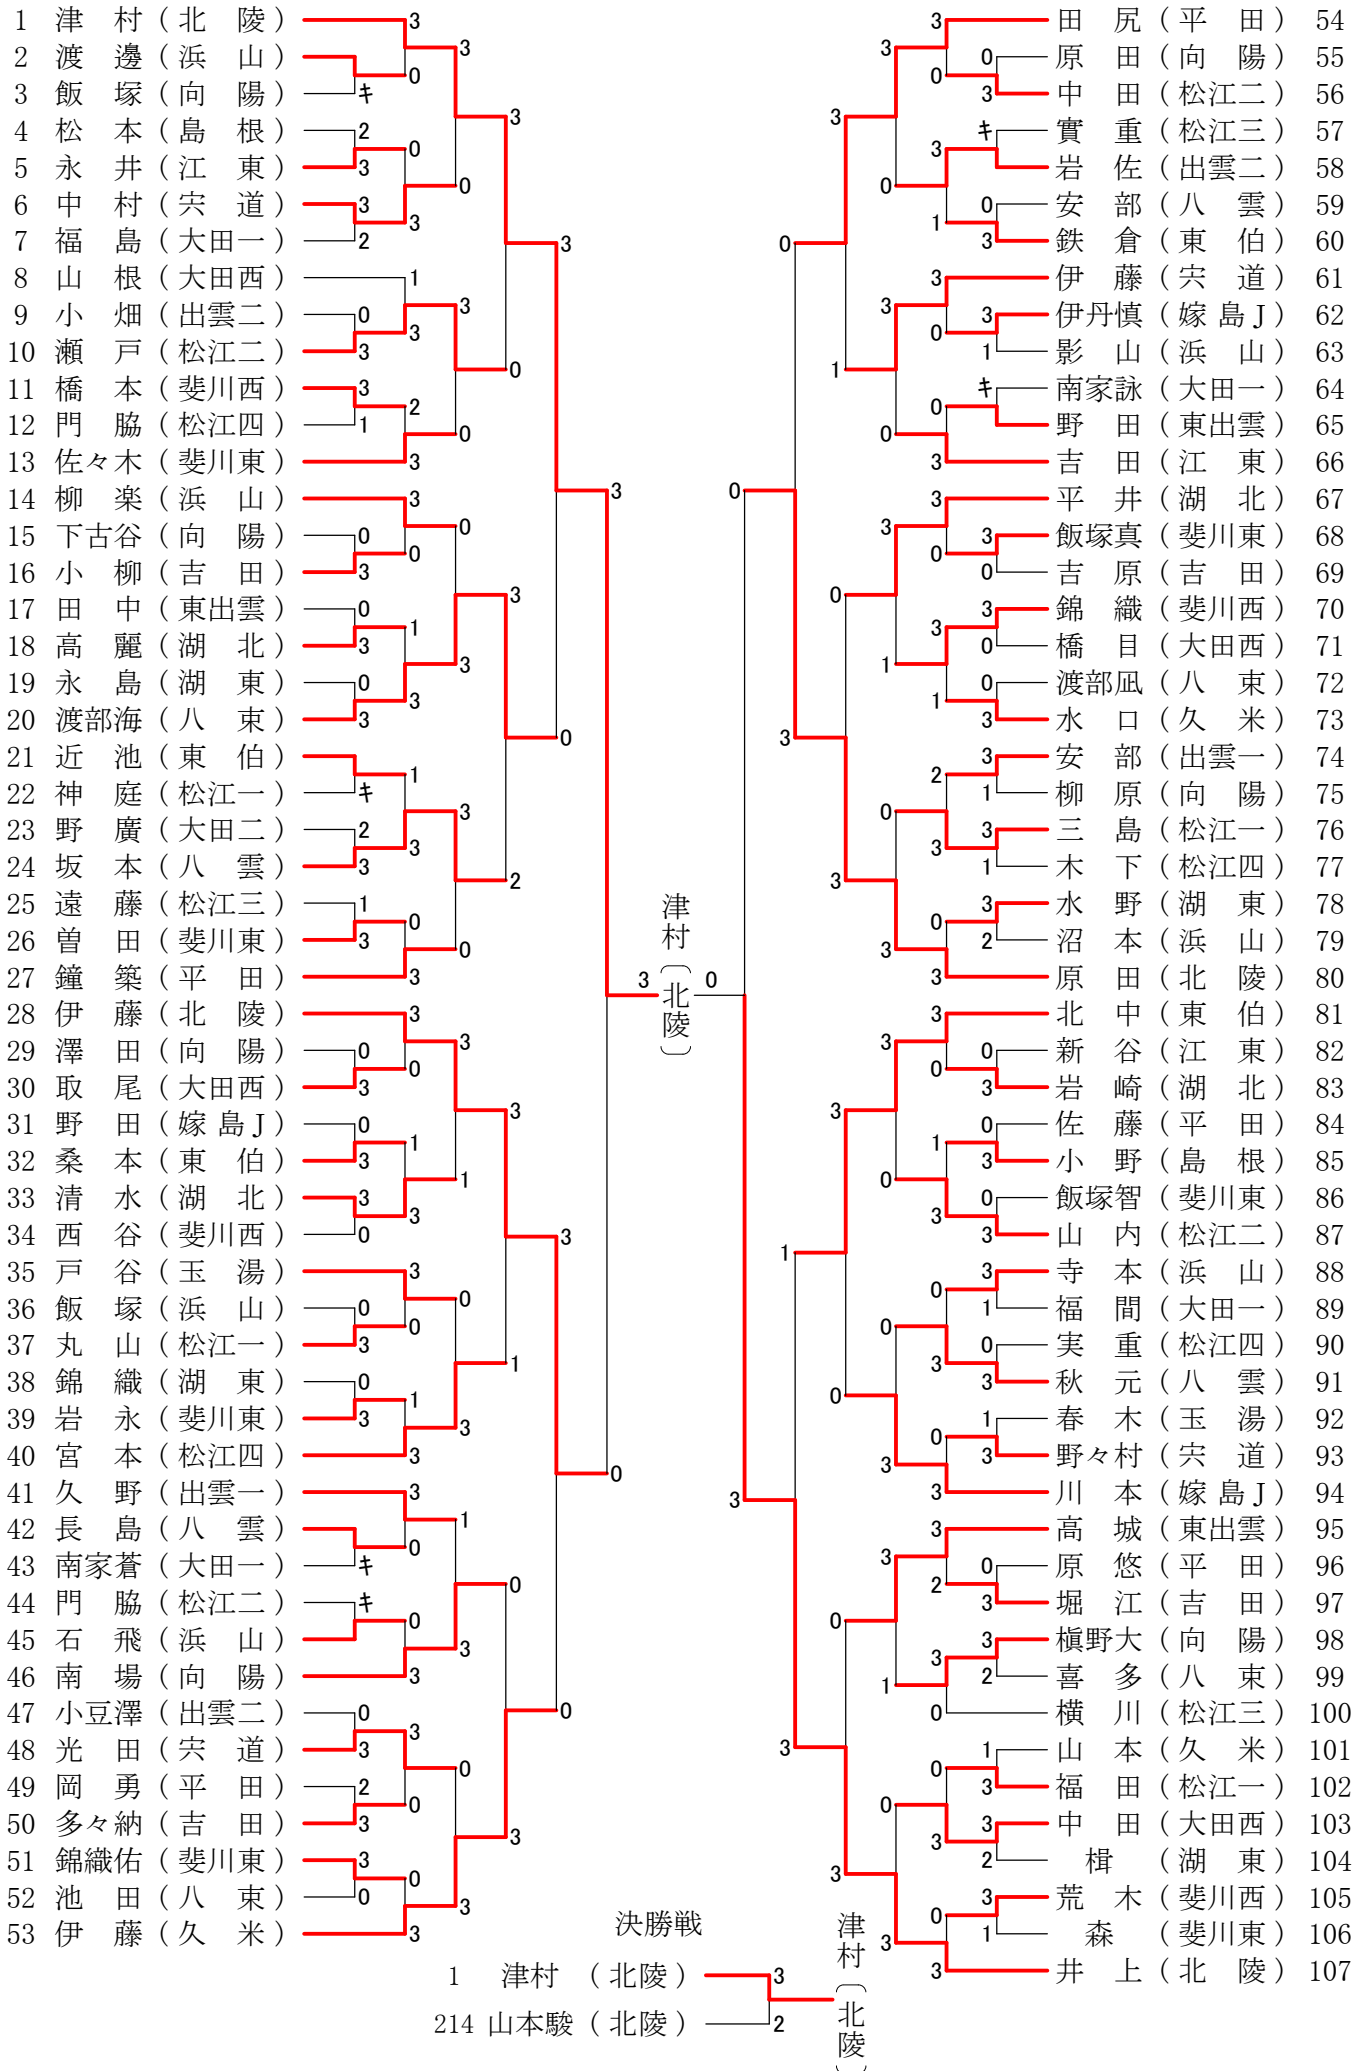

第12回 出雲市オープン卓球選手権大会 (中学生の部)

期 日 平成28年4月23日 (土)
会 場 平田体育館

主 催 出雲市体育協会、出雲市卓球協会
主 管 出雲市卓球協会
後 援 出雲市
出雲市教育委員会
出雲スポーツ振興21
ひらたスポーツ・文化振興機構

男子団体

女子団体

男子シングルス (1)

男子シングルス (2)

女子シングルス (1)

女子シングルス (2)

男子ダブルス

女子ダブルス