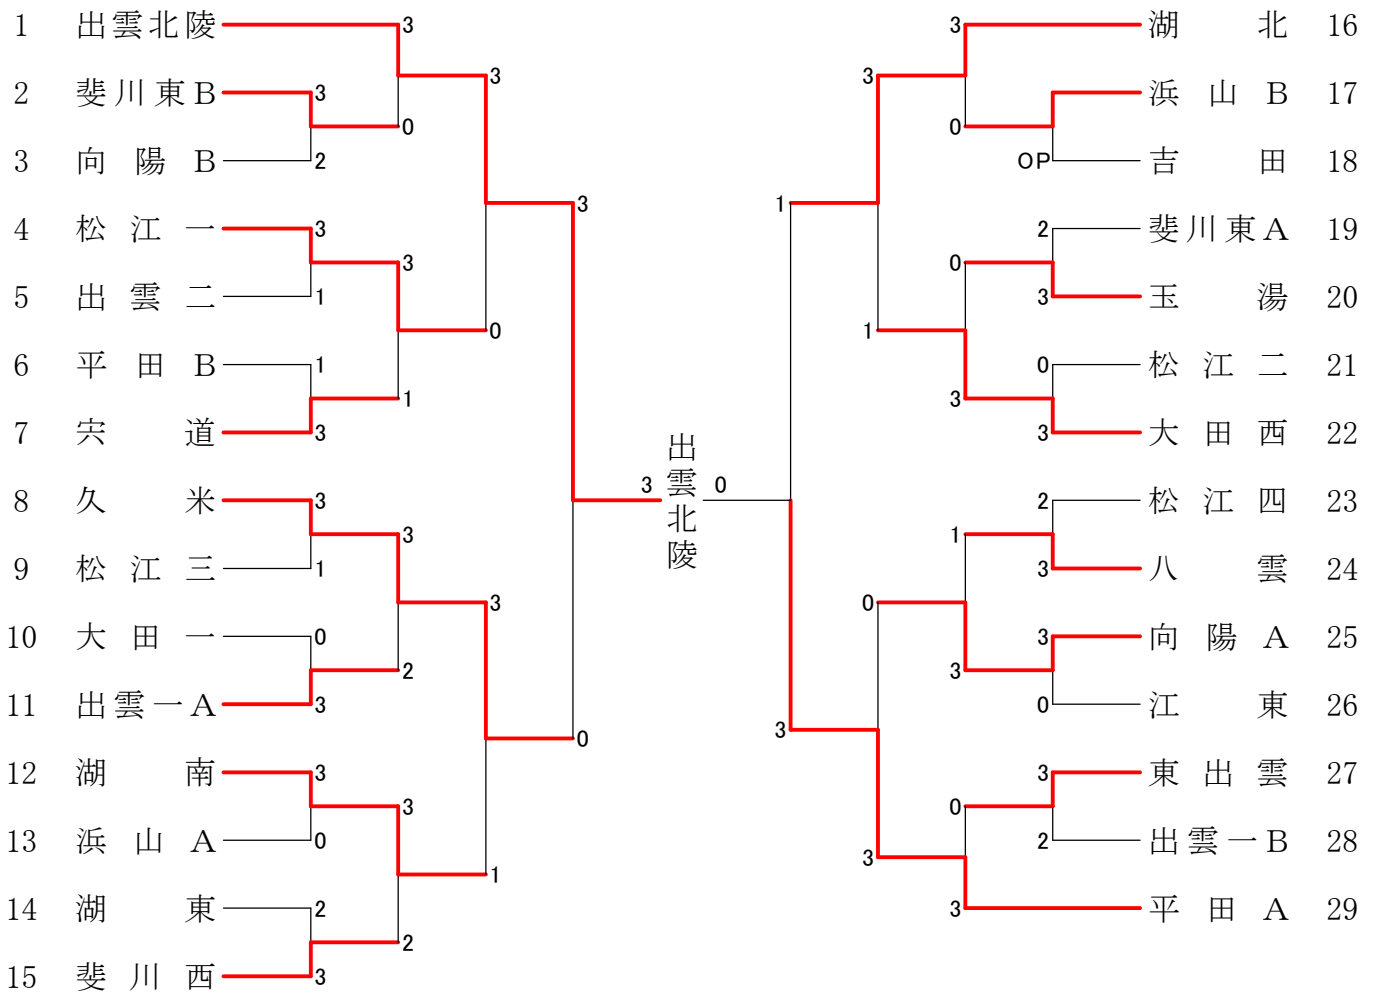

第 1 3 回

出雲市オープン卓球選手権大会

(中学生の部) **結果**

期 日 平成 2 9 年 4 月 2 2 日 (土)
会 場 平田体育館

主 催 出雲市体育協会、出雲市卓球協会
主 管 出雲市卓球協会
後 援 出雲市
出雲市教育委員会
出雲スポーツ振興 2 1
ひらたスポーツ・文化振興機構

男子団体

女子団体

男子シングルス (1)

男子シングルス (2)

女子シングルス (1)

女子シングルス (2)

男子ダブルス

- 6 - ①
- ① - 5
- 10 - ②
- ① - 9
- 8 - ①

女子ダブルス

- 優勝記録 -

回数／年度	男子団体	女子団体	シングルス	ダブルス
第1回 平成17年	出雲南中	湖北中	(男) 杉谷英明 (斐川東) (女) 森山沙織 (出雲南)	(男) 成相・吉田 (出雲南) (女) 伊藤・岡本 (松江三)
第2回 平成18年	平田中 A	平田中 A	(男) 金森 翼 (平田) (女) 渡邊亜季 (石見)	(男) 小瀧・森脇 (平田) (女) 吉川・北村 (斐川西)
第3回 平成19年	平田中 B	平田中 A	(男) 金森 翼 (平田) (女) 狩野汐里 (平田)	(男) 内藤・中村 (斐川西) (女) 成相・高野 (出雲南)
第4回 平成20年	平田中 A	平田中	(男) 渡邊大地 (北陵) (女) 狩野汐里 (平田)	(男) 奥原・仙田 (湖北) (女) 内藤・藤原 (斐川西)
第5回 平成21年	出雲北陵中	平田中	(男) 松田幸大 (北陵) (女) 多納未喜 (平田)	(男) 鳶田・田中 (玉湯) (女) 佐藤・錦織 (宍道)
第6回 平成22年	出雲北陵中	平田中 A	(男) 渡邊大地 (北陵) (女) 佐藤遥香 (平田)	(男) 田淵・三宅 (湖北) (女) 大菅・金森 (平田)
第7回 平成23年	出雲北陵中	平田中 A	(男) 高橋和也 (平田) (女) 成相陽香 (出雲南)	(男) 河野・梶谷 (斐川西) (女) 杉谷・内藤 (斐川西)
第8回 平成24年	平田中 A	平田中 A	(男) 高橋和也 (平田) (女) 金森梨奈 (平田)	(男) 荒木・楨野 (平田) (女) 森井・西尾 (平田)
第9回 平成25年	湖北中	湖北中	(男) 千坂達也 (北陵) (女) 森山果歩 (平田)	(男) 山根・高城 (湖北) (女) 谷口・長岡 (湖東)
第10回 平成26年	出雲北陵中	平田中 A	(男) 津村優斗 (北陵) (女) 嘉本葉月 (平田)	(男) 吉儀・宮廻 (東出雲) (女) 安藤・江角 (平田)
第11回 平成27年	出雲北陵中	平田中	(男) 津村優斗 (北陵) (女) 安藤美帆 (平田)	(男) 福代・江角 (平田) (女) 桑原・田中 (平田)
第12回 平成28年	出雲北陵中	平田中	(男) 津村優斗 (北陵) (女) 白根美優 (平田)	(男) 安食・星野 (斐川西) (女) 平田・井上 (松江一)
第13回 平成29年	出雲北陵中	久米中	(男) 原田哲多 (北陵) (女) 嘉本 葵 (平田)	(男) 佐藤・岡泰 (平田) (女) 小谷・山本 (久米)