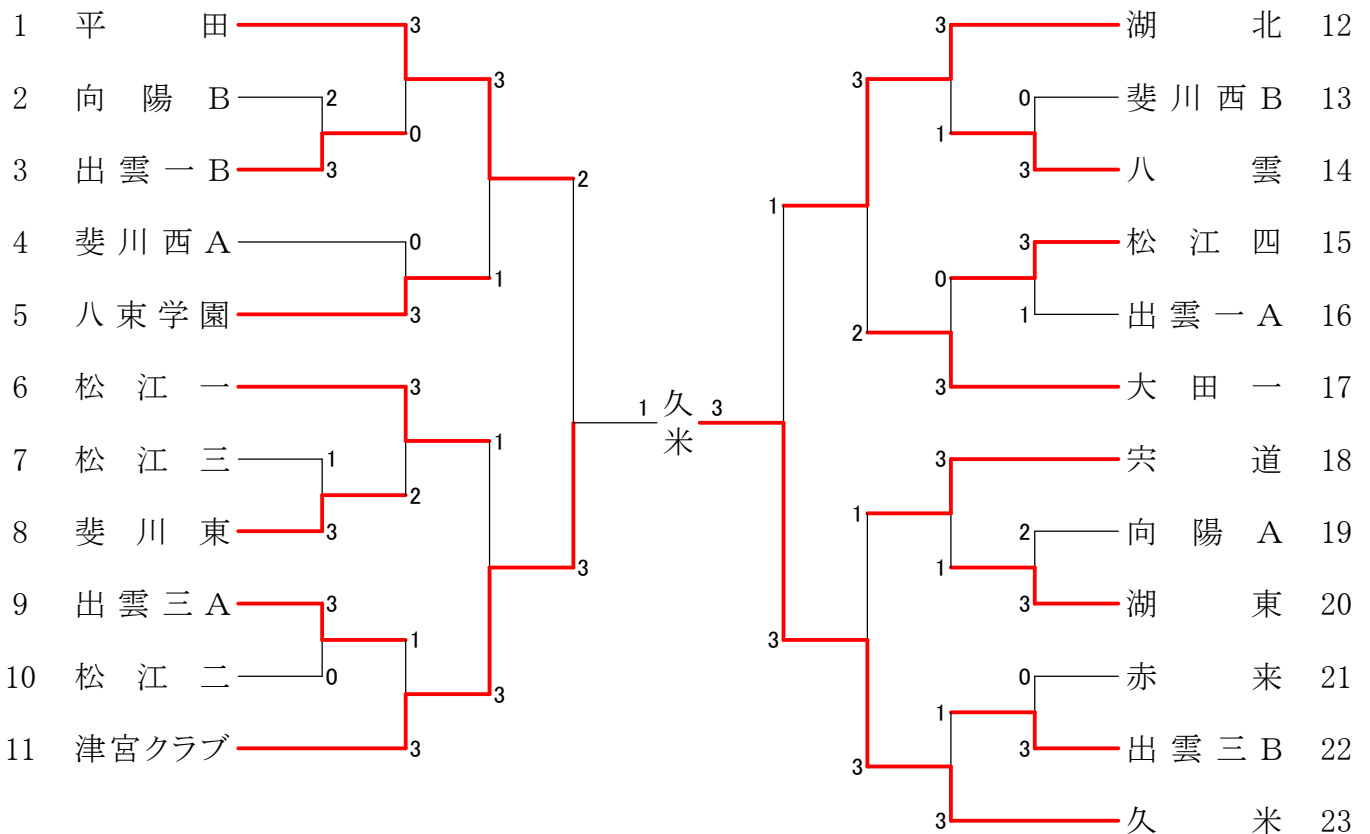

第 1 3 回

出雲市オープン卓球選手権大会

(中学生の部) **結果**

期 日 平成 2 9 年 4 月 2 2 日 (土)
会 場 平田体育館

主 催 出雲市体育協会、出雲市卓球協会
主 管 出雲市卓球協会
後 援 出雲市
出雲市教育委員会
出雲スポーツ振興 2 1
ひらたスポーツ・文化振興機構

男子団体

女子団体

男子シングルス (1)

男子シングルス (2)

女子シングルス (1)

女子シングルス (2)

男子ダブルス

- 6 - ①
- ① - 5
- 10 - ②
- ① - 9
- 8 - ①

女子ダブルス

- 優勝記録 -

回数／年度	男子団体	女子団体	シングルス	ダブルス
第1回 平成17年	出雲南中	湖北中	(男) 杉谷英明 (斐川東) (女) 森山沙織 (出雲南)	(男) 成相・吉田 (出雲南) (女) 伊藤・岡本 (松江三)
第2回 平成18年	平田中 A	平田中 A	(男) 金森 翼 (平田) (女) 渡邊亜季 (石見)	(男) 小瀧・森脇 (平田) (女) 吉川・北村 (斐川西)
第3回 平成19年	平田中 B	平田中 A	(男) 金森 翼 (平田) (女) 狩野汐里 (平田)	(男) 内藤・中村 (斐川西) (女) 成相・高野 (出雲南)
第4回 平成20年	平田中 A	平田中	(男) 渡邊大地 (北陵) (女) 狩野汐里 (平田)	(男) 奥原・仙田 (湖北) (女) 内藤・藤原 (斐川西)
第5回 平成21年	出雲北陵中	平田中	(男) 松田幸大 (北陵) (女) 多納未喜 (平田)	(男) 鳶田・田中 (玉湯) (女) 佐藤・錦織 (宍道)
第6回 平成22年	出雲北陵中	平田中 A	(男) 渡邊大地 (北陵) (女) 佐藤遥香 (平田)	(男) 田淵・三宅 (湖北) (女) 大菅・金森 (平田)
第7回 平成23年	出雲北陵中	平田中 A	(男) 高橋和也 (平田) (女) 成相陽香 (出雲南)	(男) 河野・梶谷 (斐川西) (女) 杉谷・内藤 (斐川西)
第8回 平成24年	平田中 A	平田中 A	(男) 高橋和也 (平田) (女) 金森梨奈 (平田)	(男) 荒木・楨野 (平田) (女) 森井・西尾 (平田)
第9回 平成25年	湖北中	湖北中	(男) 千坂達也 (北陵) (女) 森山果歩 (平田)	(男) 山根・高城 (湖北) (女) 谷口・長岡 (湖東)
第10回 平成26年	出雲北陵中	平田中 A	(男) 津村優斗 (北陵) (女) 嘉本葉月 (平田)	(男) 吉儀・宮廻 (東出雲) (女) 安藤・江角 (平田)
第11回 平成27年	出雲北陵中	平田中	(男) 津村優斗 (北陵) (女) 安藤美帆 (平田)	(男) 福代・江角 (平田) (女) 桑原・田中 (平田)
第12回 平成28年	出雲北陵中	平田中	(男) 津村優斗 (北陵) (女) 白根美優 (平田)	(男) 安食・星野 (斐川西) (女) 平田・井上 (松江一)
第13回 平成29年	出雲北陵中	久米中	(男) 原田哲多 (北陵) (女) 嘉本 葵 (平田)	(男) 佐藤・岡泰 (平田) (女) 小谷・山本 (久米)