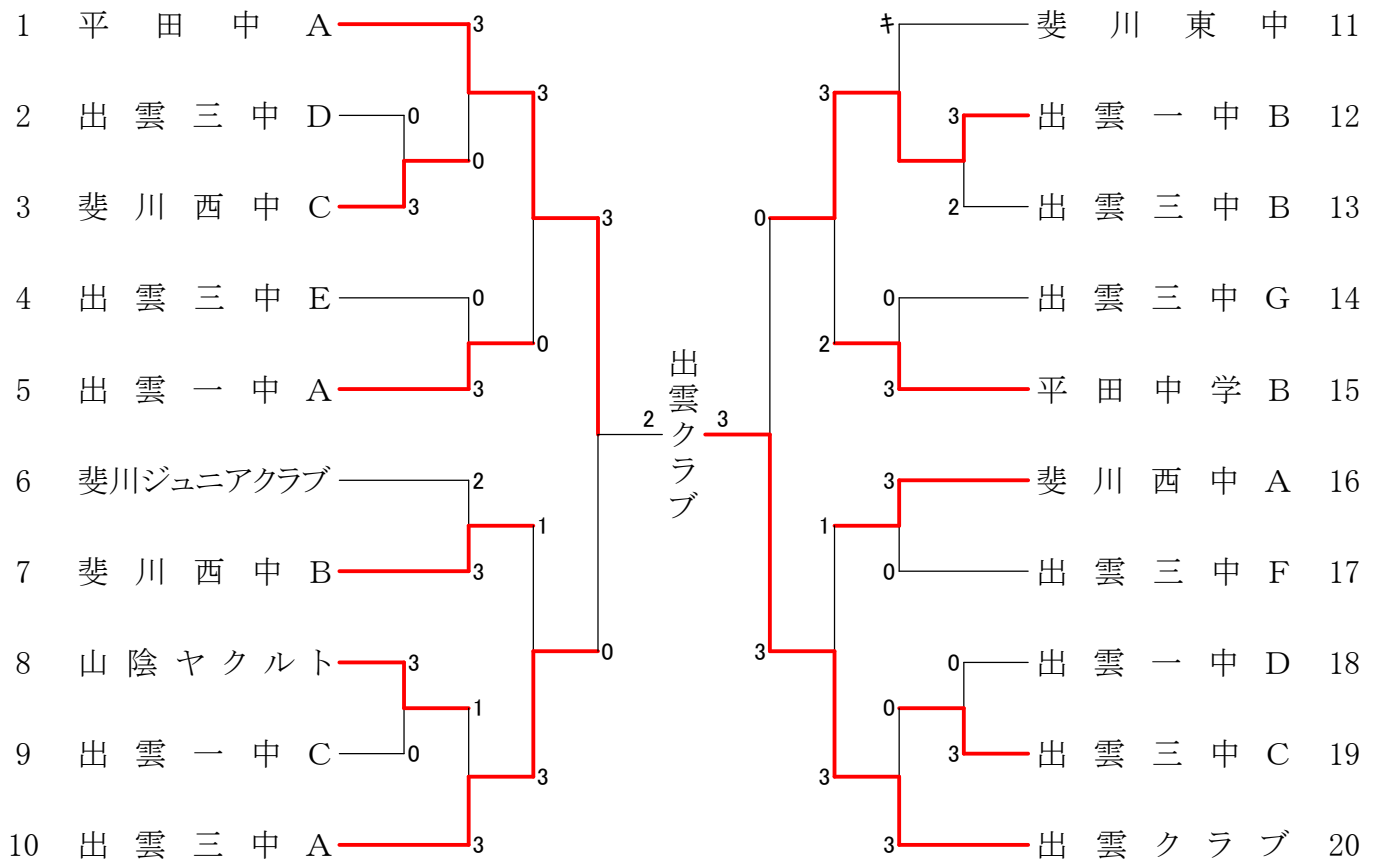

第13回 出雲市民卓球大会

期日 平成29年10月29日(日)

会場 出雲体育館及び
サン・アビリティーズいずも

主催 出雲市体育協会、出雲市卓球協会

主管 出雲市卓球協会

後援 出雲市

出雲市教育委員会

出雲スポーツ振興21

ひらたスポーツ・文化振興機構

男子団体

女子団体

一般女子シングルス

シックスティ男子シングルス

サーティ男子シングルス

フォーティ男子シングルス

フィフティ男子シングルス

中学1年男子シングルス

中学2年男子シングルス

中学1年女子シングルス

中学2年女子シングルス