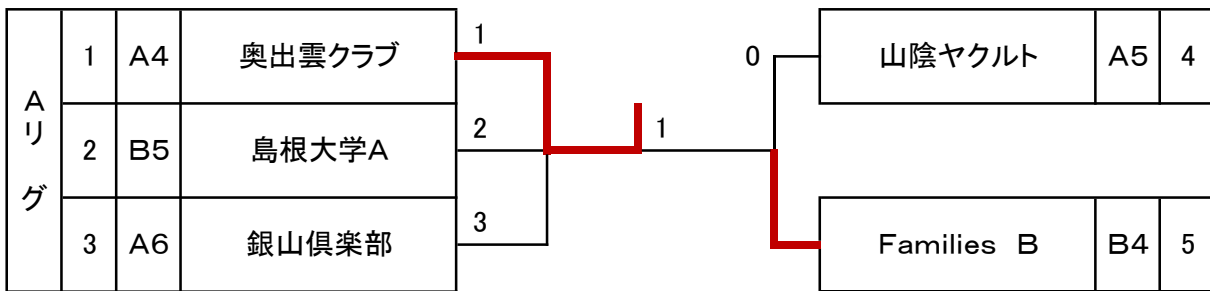

女子下位トーナメント

※予選リーグ対戦している試合はその結果を持ち越します。