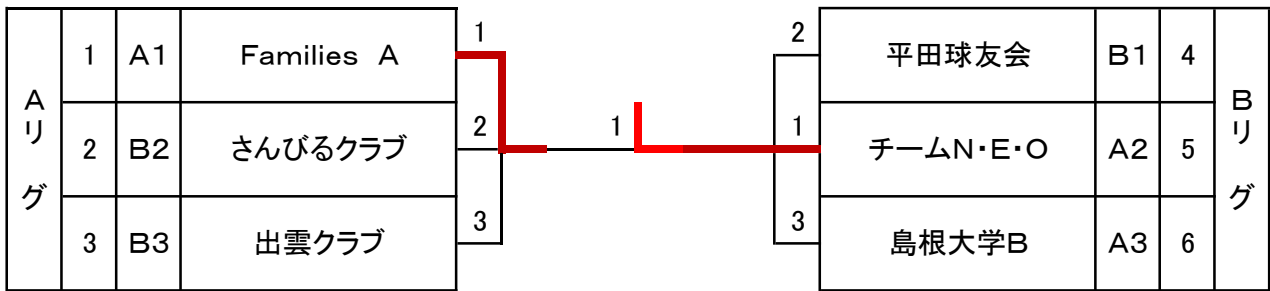

女子決勝トーナメント

※予選リーグ対戦している試合はその結果を持ち越します。